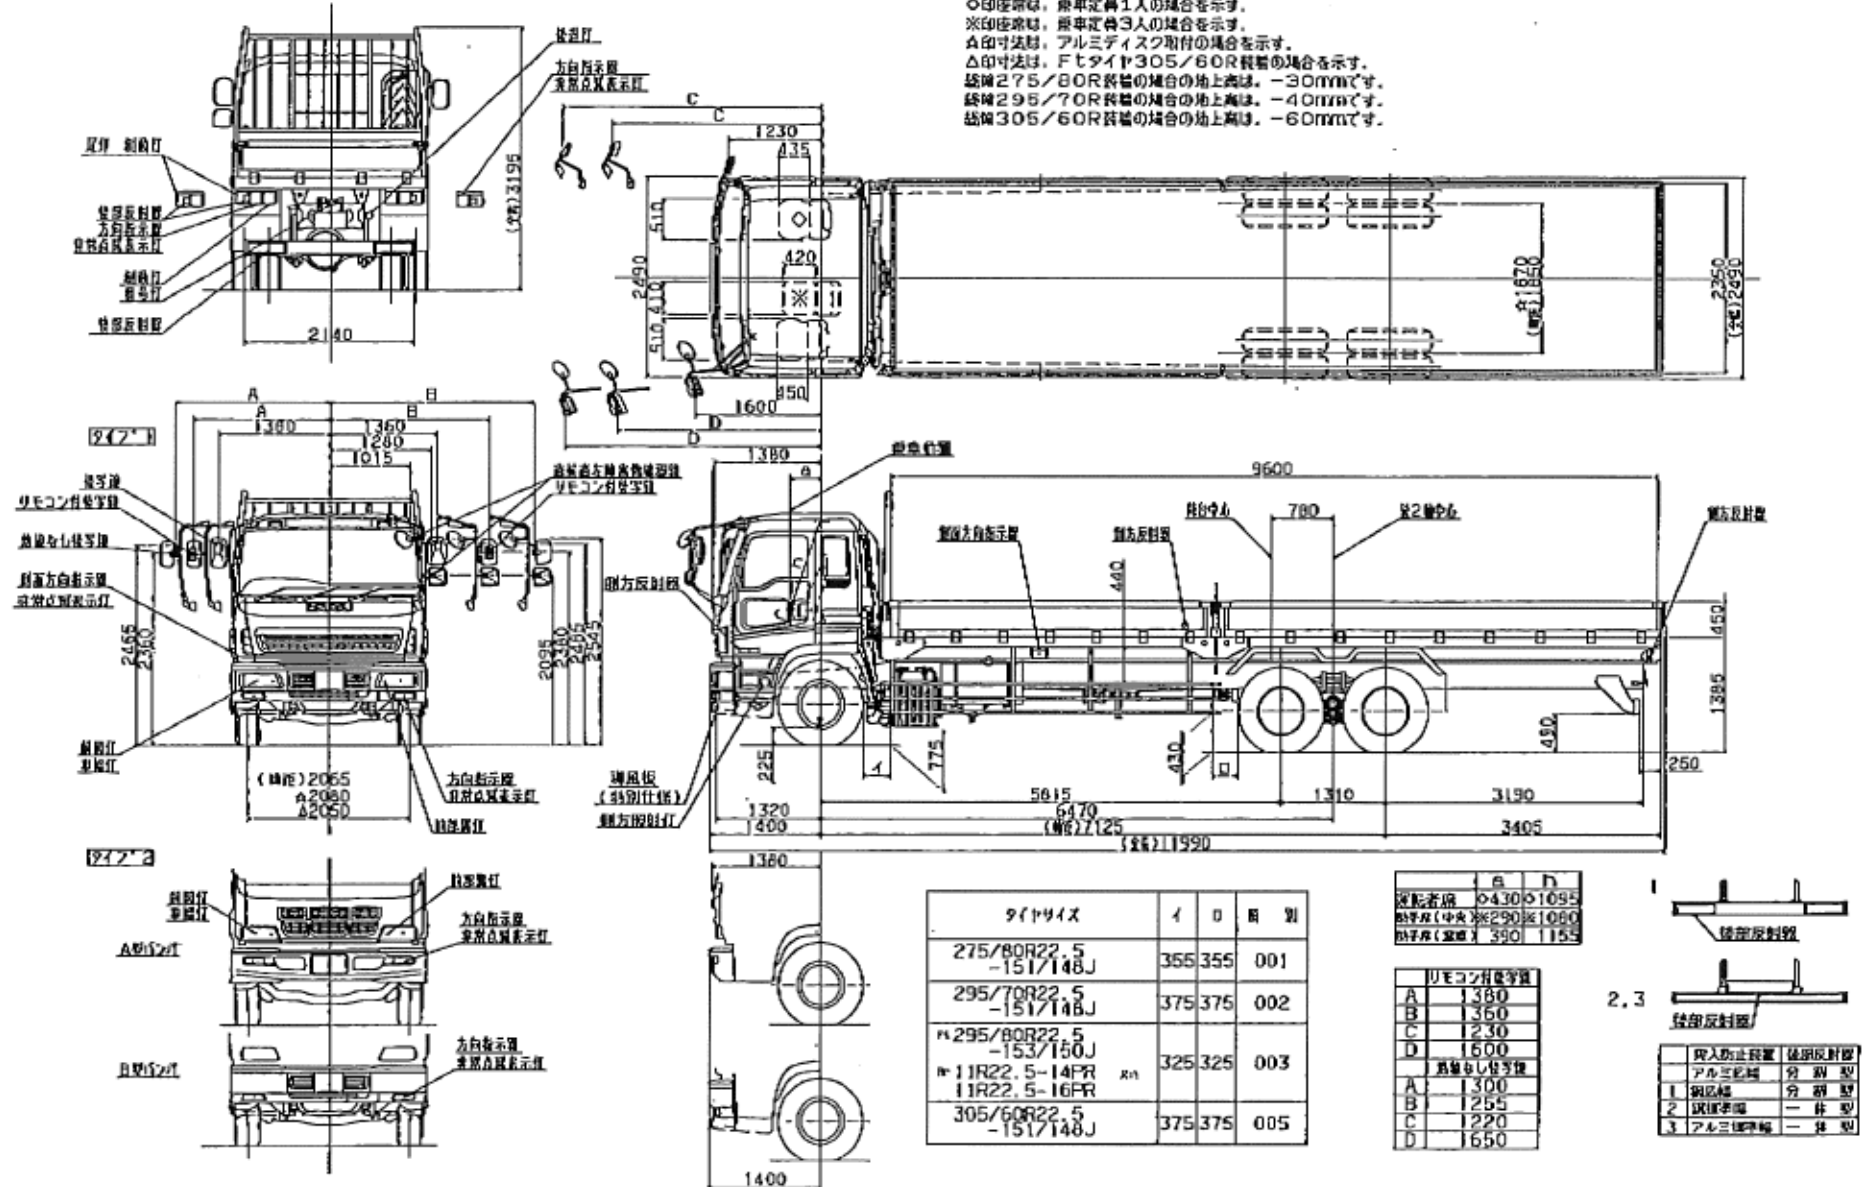

いすゞ SKL-CYZ51V4 型外観図

○印位置は、乗車定員1人の場合を示す。
 ※印位置は、乗車定員3人の場合を示す。
 △印位置は、アルミディスク取付の場合を示す。
 △印寸法は、F7タイヤ305/60Rの場合を示す。
 総幅275/80R装着の場合の地上高は、-30mmです。
 総幅295/70R装着の場合の地上高は、-40mmです。
 総幅305/60R装着の場合の地上高は、-60mmです。

タイヤサイズ	イ	ロ	車別
275/80R22.5 -151/148J	355	355	001
295/70R22.5 -151/148J	375	375	002
※ 295/80R22.5 -153/150J			
※ 11R22.5-14PR 11R22.5-16FR	325	325	003
305/60R22.5 -151/148J	375	375	005

	A	B	C	D
運転者席	1380	1095		
助手席(中央)	290	1080		
後座席(座席)	390	1155		

リモコン付車等類	
A	1380
B	1360
C	1230
D	1600

高巻出し付車種	
A	1300
B	255
C	220
D	1650