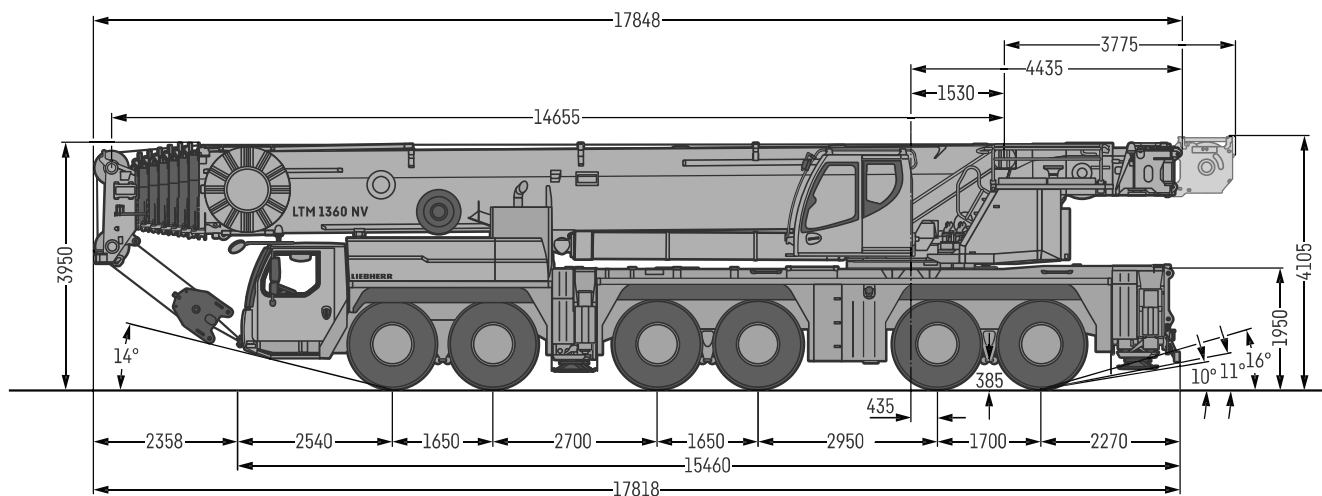

油圧チルト固定式ジブ 定格総荷重表 [TNZF43m] LTM1360NV

	14,7 m		34,6 m			39,5 m			44,5 m			49,5 m			54,5 m			59,4 m			64,3 m			69,2 m			74,2 m			79,1 m			
	NZF 43 m																																
	0°	22,5°	45°	0°	22,5°	45°	0°	22,5°	45°	0°	22,5°	45°	0°	22,5°	45°	0°	22,5°	45°	0°	22,5°	45°	0°	22,5°	45°	0°	22,5°	45°	0°	22,5°	45°	0°	22,5°	45°
9	9,2																														9		
10	8,8																														10		
11	8,4																														11		
12	8,1			7,3																											12		
13	7,7			7,1			6,9																								13		
14	7,3			6,9			6,7			6,5																					14		
15	6,9			6,7			6,5			6,3			5,2																		15		
16	6,5			6,4			6,4			6,1			5,1																		16		
18	5,8			6			5,9			5,8			4,9			4,6			4,2												18		
20	5,3			5,5			5,5			5,4			4,7			4,4			4,1			3,4									20		
22	4,7			5,1			5,2			5,1			4,5			4,2			4			3,3		2,8							22		
24	4,4			4,8			4,8			4,8			4,3			4,1			3,8			3,2		2,8		2,1					24		
26	4	3,3		4,5			4,6			4,5			4,1			3,9			3,7			3,1		2,8		2,1			1,2		26		
28	3,7	3		4,2			4,3			4,3			3,9			3,7			3,5			3		2,7		2,1		1,2			28		
30	3,3	2,8		4	2,9		4,1	2,9		4,1			3,7			3,6			3,4			2,9		2,6		2,1		1,2			30		
32	3,1	2,5		3,8	2,7		3,9	2,7		3,9	2,7		3,5			3,4			3,3			2,8		2,5		2,1		1,2			32		
34	2,8	2,3		3,5	2,6		3,6	2,6		3,7	2,6		3,4	2,4		3,3			3,1			2,7		2,5		2		1,2			34		
36	2,6	2,2		3,3	2,4		3,4	2,5		3,5	2,5		3,2	2,3		3,1	2,3		3	2,2		2,6		2,4		2		1,2			36		
38	2,4	2	1,7	3,1	2,3		3,2	2,3		3,3	2,3		3,1	2,2		3	2,2		2,9	2,1		2,6		2,3		2		1,2			38		
40	2,2	1,9	1,6	2,9	2,2		3	2,2		3,1	2,2		2,9	2,1		2,9	2,1		2,8	2		2,4	1,8	2,2		2		1,2			40		
42	2	1,8	1,5	2,7	2,1	1,6	2,8	2,1	1,6	2,9	2,1		2,8	2		2,7	2		2,7	1,9		2,3	1,7	2,1	1,6	1,9		1,2			42		
44	1,9	1,6	1,4	2,6	1,9	1,5	2,7	2	1,5	2,8	2	1,5	2,6	1,9		2,6	1,9		2,5	1,9		2,2	1,6	2,1	1,5	1,8	1,4	1,1			44		
46	1,7	1,5	1,3	2,4	1,8	1,5	2,5	1,9	1,5	2,6	1,9	1,5	2,5	1,8	1,4	2,5	1,8	1,4	2,5	1,8	1,4	2,4	1,7	1,3	2,3	1,7	1,3	1			46		
48	1,6	1,4	1,2	2,2	1,7	1,4	2,4	1,8	1,4	2,5	1,8	1,4	2,4	1,8	1,4	2,4	1,7	1,3	2,3	1,7	1,3	2	1,5	1,9	1,4	1,7	1,3	1			48		
50	1,5	1,3	1,1	2,1	1,7	1,3	2,2	1,7	1,4	2,3	1,7	1,4	2,3	1,7	1,3	2,3	1,7	1,3	2,2	1,6	1,3	1,9	1,4	1,8	1,4	1,6	1,2				50		
52	1,4	1,2	1,1	2	1,6	1,3	2,1	1,6	1,3	2,2	1,7	1,3	2,1	1,6	1,3	2,2	1,6	1,3	2,1	1,6	1,3	1,8	1,4	1,7	1,3	1,5	1,2				52		
54	1,3	1,1		1,9	1,5	1,2	2	1,6	1,3	2,1	1,6	1,3	2,1	1,5	1,2	2	1,5	1,2	2	1,5	1,2	1,7	1,3	1,6	1,2	1,5	1,1				54		
56	1,2	1,1		1,8	1,4	1,2	1,9	1,5	1,2	2	1,5	1,2	2	1,5	1,2	2	1,5	1,2	1,9	1,5	1,2	1,6	1,3	1,5	1,2	1,4	1,1				56		
58				1,7	1,4	1,2	1,8	1,4	1,2	1,9	1,5	1,2	1,9	1,4	1,2	1,9	1,4	1,1	1,9	1,4	1,2	1,6	1,2	1,5	1,1	1,3	1				58		
60				1,6	1,3	1,1	1,7	1,4	1,2	1,8	1,4	1,2	1,8	1,4	1,1	1,8	1,4	1,1	1,8	1,4	1,1	1,5	1,1	1,4	1,1	1,3					60		
62				1,5	1,2	1,1	1,6	1,3	1,1	1,7	1,3	1,2	1,7	1,3	1,1	1,7	1,3	1,1	1,7	1,3	1,1	1,4	1,1	1,3	1	1,2					62		
64				1,4	1,2	1,1	1,5	1,2	1,1	1,6	1,3	1,1	1,6	1,3	1,1	1,6	1,3	1,1	1,6	1,3	1,1	1,3	1	1,3	1,1	1,1					64		
66				1,3	1,1	1,1	1,4	1,2	1,1	1,5	1,2	1,1	1,5	1,2	1,1	1,6	1,2	1,1	1,6	1,2	1,1	1,3		1,2		1,1					66		
68				1,3	1,1	1,1	1,4	1,2	1,1	1,5	1,2	1,1	1,5	1,2	1,1	1,5	1,2	1,1	1,5	1,2	1,1	1,2		1,1		1					68		

S3487.01

本機は公道を走行する場合、メインブームを別送としてクレーン台車のみで走行しなければなりません。