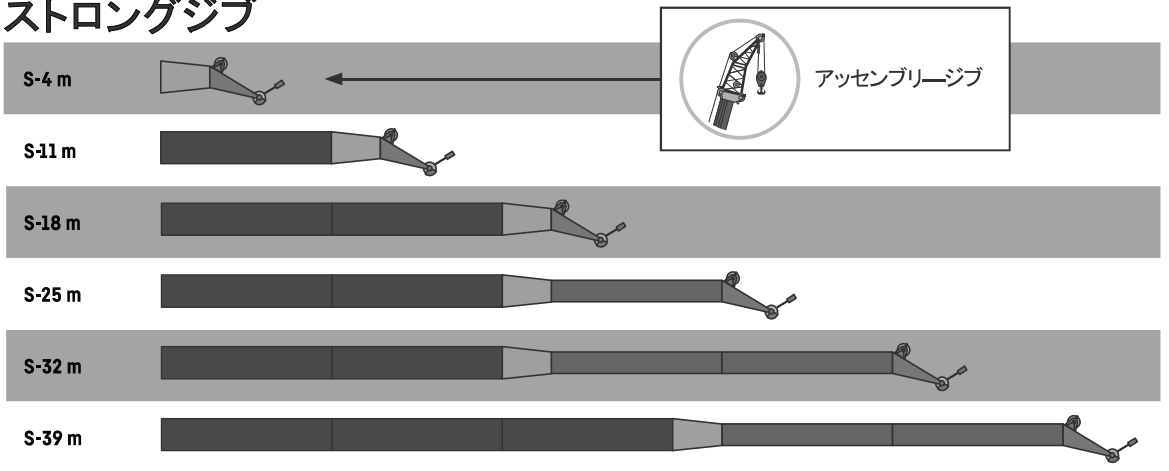

S3516

TVNZK

振出式ジブ

TS

ストロングジブ

TNZF

油圧チルト固定式ジブ

7 m ブームエクステンション