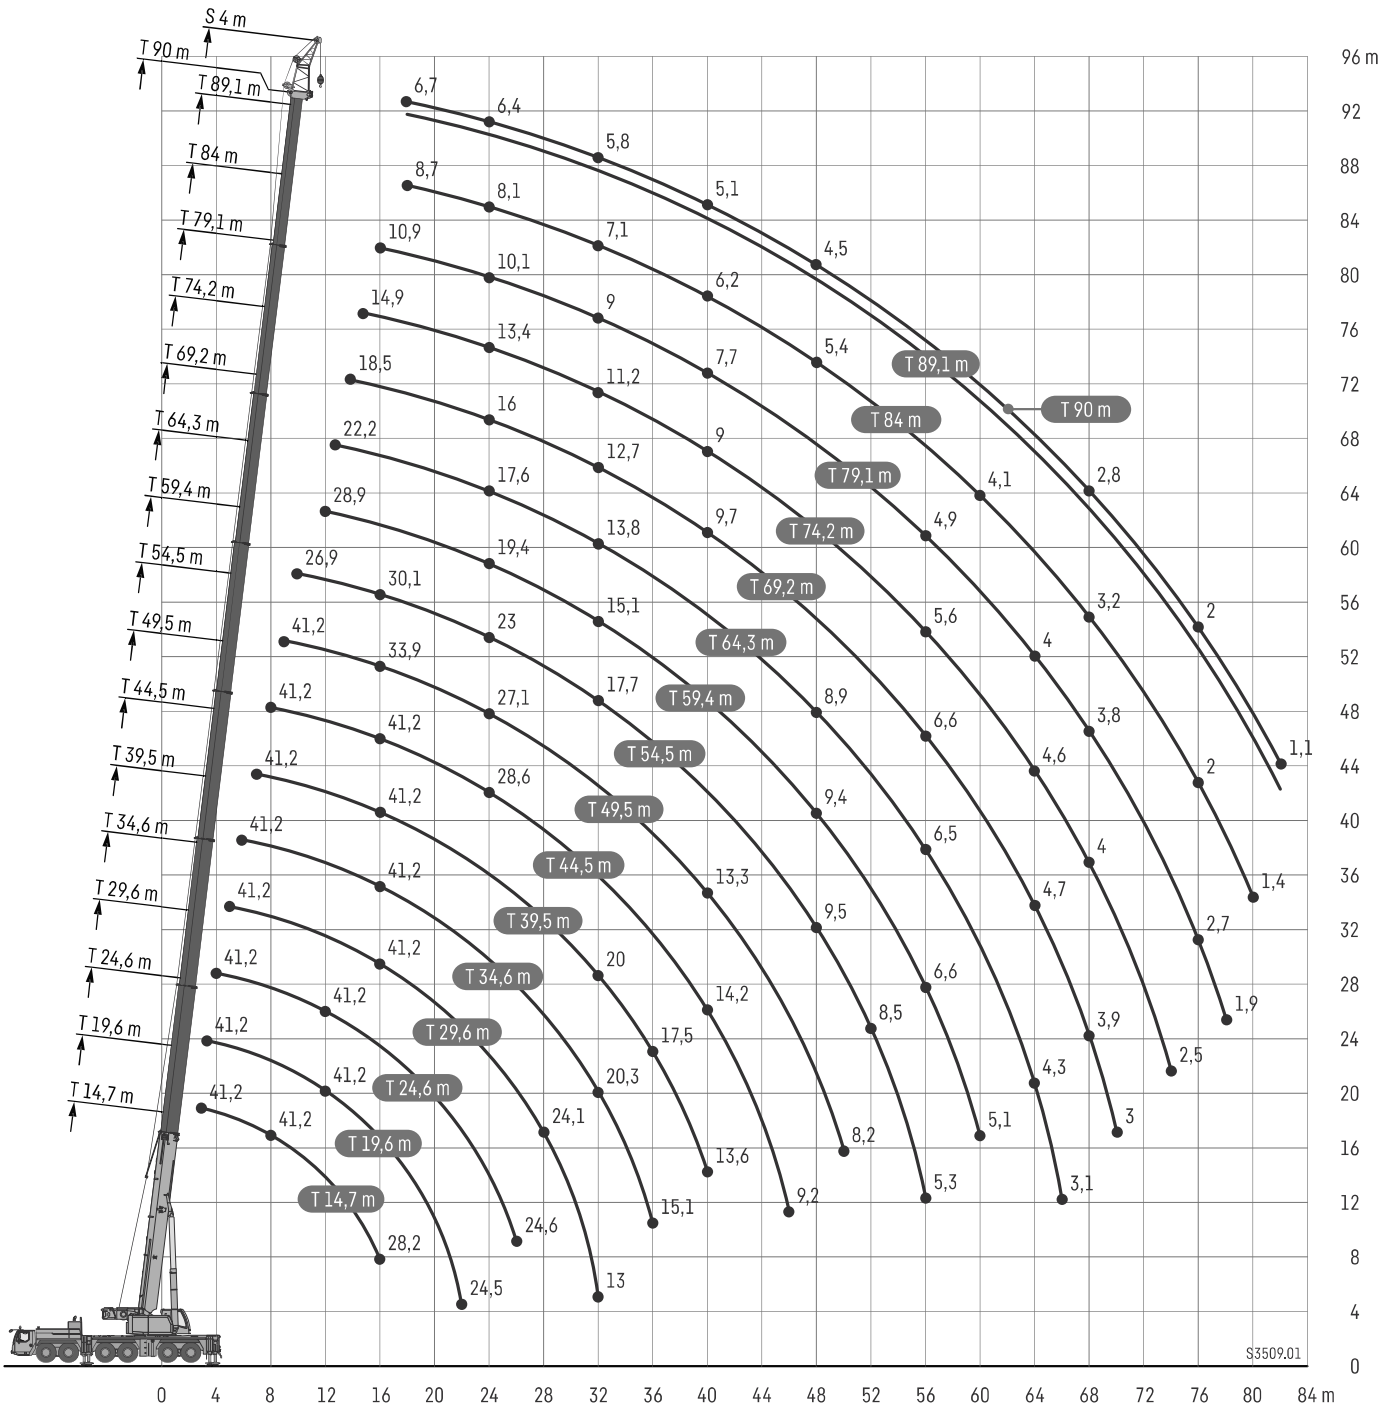

ストロングジブ 定格総荷重表[TS4m]

LTM1360NV

	14,7 m	19,6 m	24,6 m	29,6 m	34,6 m	39,5 m	44,5 m	49,5 m	54,5 m	59,4 m	64,3 m	69,2 m	74,2 m	79,1 m	84 m	89,1 m	90 m	
S 4 m																		
3	41,2																	3
3,5	41,2	41,2																3,5
4	41,2	41,2	41,2															4
4,5	41,2	41,2	41,2															4,5
5	41,2	41,2	41,2	41,2														5
6	41,2	41,2	41,2	41,2	41,2													6
7	41,2	41,2	41,2	41,2	41,2	41,2												7
8	41,2	41,2	41,2	41,2	41,2	41,2	41,2											8
9	41,2	41,2	41,2	41,2	41,2	41,2	41,2	41,2										9
10	41,2	41,2	41,2	41,2	41,2	41,2	41,2	41,2	40,6	26,9								10
11	41,2	41,2	41,2	41,2	41,2	41,2	41,2	39,4	35,5									11
12	40,1	41,2	41,2	41,2	41,2	41,2	41,2	38,2	34,6	28,9								12
13	33,8	41,2	41,2	41,2	41,2	41,2	41,2	37	33,5	28,9	22,2							13
14	31	41,2	41,2	41,2	41,2	41,2	41,2	35,9	32,2	28,4	21,7	18,5						14
15	29,4	40,1	41,2	41,2	41,2	41,2	41,2	34,9	31,1	27,5	21,2	18,5	14,9					15
16	28,2	37,4	41,2	41,2	41,2	41,2	41,2	33,9	30,1	26,5	20,8	18,3	14,9	10,9				16
18		30,8	39,4	41,1	41,1	40,5	40,7	32,1	28,1	24,5	20	17,8	14,8	10,8	8,7	6,9	6,7	18
20		28,6	34,7	38,6	37,8	37,6	36	30,3	26,2	22,7	19,2	17,3	14,4	10,6	8,5	6,8	6,6	20
22		24,5	30,7	33,9	33,3	33,6	32	28,7	24,6	21	18,4	16,6	14	10,4	8,3	6,7	6,5	22
24			28,9	30,1	30,5	30	28,6	27,1	23	19,4	17,6	16	13,4	10,1	8,1	6,6	6,4	24
26			24,6	26,9	27,5	26,8	25,7	25,6	21,6	18	16,6	15,2	12,9	9,9	7,9	6,4	6,3	26
28				24,1	24,7	24	23,5	23,4	20,2	16,7	15,7	14,3	12,3	9,6	7,6	6,2	6,1	28
30				22,3	22,3	22	22,1	21,4	18,9	15,7	14,7	13,5	11,7	9,3	7,3	6,1	6	30
32				13	20,3	20	20,3	19,4	17,7	15,1	13,8	12,7	11,2	9	7,1	5,9	5,8	32
34					18,5	18,6	18,4	17,6	16,6	14,5	13	11,9	10,7	8,6	6,9	5,7	5,6	34
36					15,1	17,5	16,8	16	15,5	13,8	12,4	11,1	10,1	8,3	6,6	5,5	5,4	36
38						16,1	15,4	14,5	14,2	13,2	11,7	10,4	9,6	8	6,4	5,3	5,3	38
40						13,6	14,2	13,3	12,9	12,6	11,1	9,7	9	7,7	6,2	5,2	5,1	40
42							13	12,1	11,7	11,9	10,5	9	8,4	7,4	5,9	5	5	42
44							11,5	11,1	10,7	11,2	10	8,5	7,8	7,1	5,7	4,8	4,8	44
46							9,2	10,3	10	10,3	9,4	8,1	7,2	6,8	5,6	4,7	4,7	46
48								9,9	9,5	9,4	8,9	7,7	6,7	6,4	5,4	4,5	4,5	48
50								8,2	9	8,6	8,4	7,5	6,4	6	5,2	4,4	4,3	50
52									8,5	7,9	7,8	7,2	6,1	5,6	5	4,2	4,2	52
54									7,1	7,2	7,1	6,9	5,8	5,2	4,8	4	4	54
56									5,3	6,6	6,5	6,6	5,6	4,9	4,6	3,8	3,8	56
58										5,9	5,9	6,2	5,3	4,5	4,4	3,7	3,6	58
60										5,1	5,5	5,6	5,1	4,4	4,1	3,5	3,5	60
62											5,3	5,1	4,9	4,2	3,9	3,3	3,3	62
64											4,3	4,7	4,6	4	3,6	3,2	3,1	64
66											3,1	4,3	4,4	3,9	3,4	3	3	66
68												3,9	4	3,8	3,2	2,9	2,8	68
70												3	3,7	3,6	3	2,7	2,6	70
72													3,4	3,4	2,7	2,5	2,4	72
74													2,5	3	2,4	2,3	2,2	74
76														2,7	2	2,1	2	76
78														1,9	1,7	1,8	1,7	78
80															1,4	1,5	1,4	80
82																1,2	1,1	82