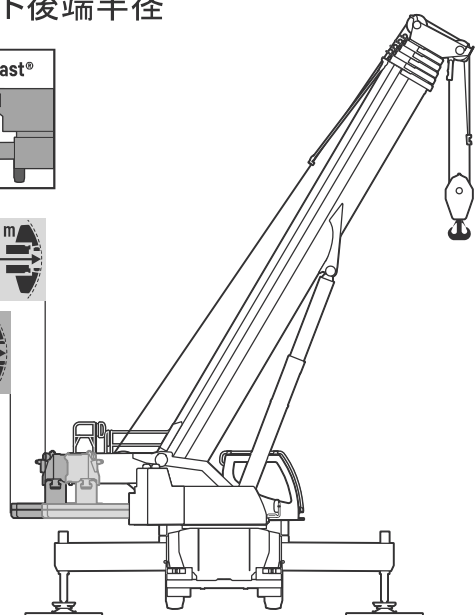

11.5 / 20 m TNZK-ジブ

4 m TF-アダプター

2 m F-レデューサー

7 m 中間ジブ

2 m F-ヘッドセクション

ウェイト後端半径

テクニカルデータ

クレーン