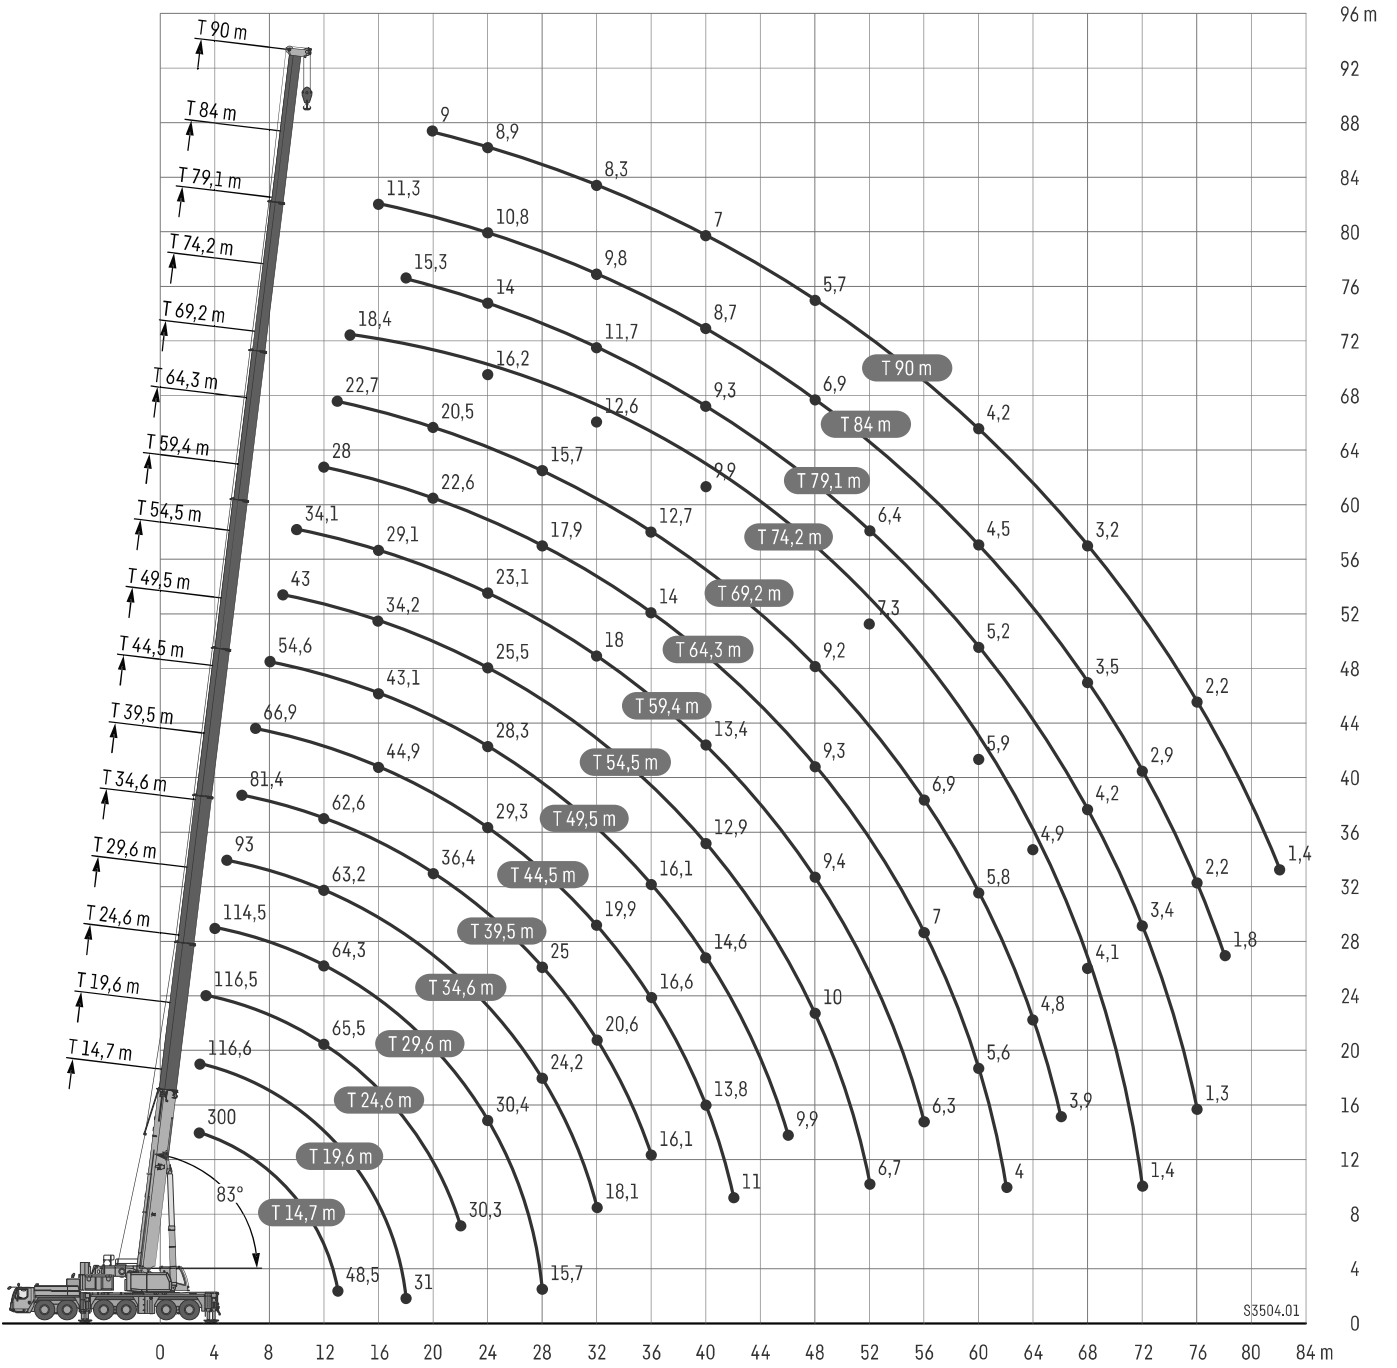

揚程図 [T]

LTM1360NV

	14,7 m	19,6 m	24,6 m	29,6 m	34,6 m	39,5 m	44,5 m	49,5 m	54,5 m	59,4 m	64,3 m	69,2 m	74,2 m	79,1 m	84 m	90 m		
	*																	
3	300	155,7	116,6														3	
3,5	167,1	155,7	117,5	116,5													3,5	
4	163	155,7	118,3	117,3	114,5												4	
4,5	159,3	146	119,2	118	114,6												4,5	
5	150,3	136,5	120,2	118,6	114,6	93											5	
6	135	120,7	119,4	117	113,7	93	81,4										6	
7	119,4	108	107,3	106,8	103,3	93	82	66,9									7	
8	105,2	97,3	96,8	95,7	93,9	91	81,6	67,8	54,6								8	
9	94,4	88,5	88,5	87,2	85,7	83,6	79,5	66,9	55	43							9	
10	85,9	80,9	80,1	78,7	77,3	75,7	73,6	65,5	53,8	43,2	34,1						10	
11	77,1	74,4	73	71,9	70,2	68,8	67,8	63,9	51,7	41,7	34,4						11	
12	66,2	66,3	67	65,5	64,3	63,2	62,6	61	49,8	40,1	34,2	28					12	
13	48,4	48,5	62	60,5	59,4	58,9	57,7	56,1	48	38,6	33,1	28,2	22,7				13	
14			57,8	56,1	54,7	54,7	53,5	51,8	46,3	37,1	31,7	28	22,8	18,4			14	
15			54,3	52,2	50,8	50,8	49,7	48,1	44,7	35,6	30,4	27,2	22,8	18,5	15,1		15	
16			50,2	48,9	47,4	47,5	46,6	44,9	43,1	34,2	29,1	26,2	22,8	18,7	15,2	11,3	16	
18			31	43,4	41,8	41,8	41,1	39,5	39,4	31,6	27,2	24,4	21,9	18,4	15,3	11,3	8,9	18
20				37,8	37,7	37,1	36,4	36,2	35,1	29,4	25,8	22,6	20,5	17,7	15,1	11,2	9	20
22				30,3	34,2	33,4	32,6	32,5	31,4	27,4	24,5	21,1	19,2	17	14,6	11	8,9	22
24					30,4	30,1	29,5	29,3	28,3	25,5	23,1	19,9	18	16,2	14	10,8	8,9	24
26					26,9	26,9	27,5	26,6	25,5	23,8	21,8	18,9	16,8	15,3	13,5	10,6	8,8	26
28					15,7	24,2	25	24,4	23,2	22,1	20,5	17,9	15,7	14,3	12,9	10,3	8,7	28
30						21,9	22,6	22	21,2	20,5	19,2	16,8	14,6	13,5	12,3	10,1	8,5	30
32						18,1	20,6	19,9	19,1	18,7	18	15,9	13,8	12,6	11,7	9,8	8,3	32
34							18,8	18,2	17,4	17	16,9	14,8	13,3	11,8	11,1	9,5	8	34
36							16,1	16,6	16,1	15,4	15,9	14	12,7	11,1	10,5	9,3	7,7	36
38								15,2	15,4	14	14,7	13,1	12,1	10,4	9,9	9	7,4	38
40								13,8	14,6	12,9	13,4	12,3	11,5	9,9	9,3	8,7	7	40
42								11	13,5	12,2	12,3	11,6	10,9	9,4	8,7	8,3	6,6	42
44									12,5	11,4	11,2	11	10,3	8,9	8,2	7,8	6,3	44
46									9,9	10,7	10,3	10,1	9,8	8,5	7,6	7,3	6	46
48										10	9,4	9,3	9,2	8,1	7	6,9	5,7	48
50										8,8	8,6	8,5	8,8	7,7	6,7	6,4	5,4	50
52										6,7	7,9	7,8	8,2	7,3	6,4	6	5,1	52
54											7,2	7,4	7,5	7	6	5,5	4,8	54
56											6,3	7	6,9	6,7	5,7	5,2	4,6	56
58												6,6	6,3	6,4	5,5	4,8	4,4	58
60												5,6	5,8	5,9	5,2	4,5	4,2	60
62												4	5,2	5,4	5	4,2	3,9	62
64													4,8	4,9	4,8	4	3,7	64
66													3,9	4,6	4,5	3,7	3,5	66
68														4,1	4,2	3,5	3,2	68
70														3,3	3,8	3,2	3	70
72														1,4	3,4	2,9	2,8	72
74															2,6	2,5	2,6	74
76															1,3	2,2	2,2	76
78																1,8	1,9	78
80																	1,6	80
82																	1,4	82

*後方性能