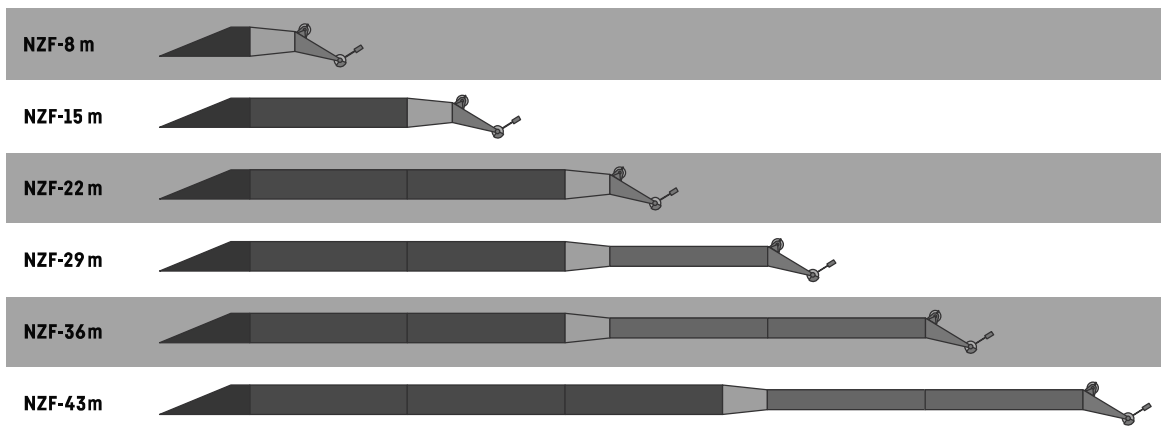

S3516

TVNZK

振出式ジブ

TS

ストロングジブ

TNZF

油圧チルト固定式ジブ

7 m ブームエクステンション