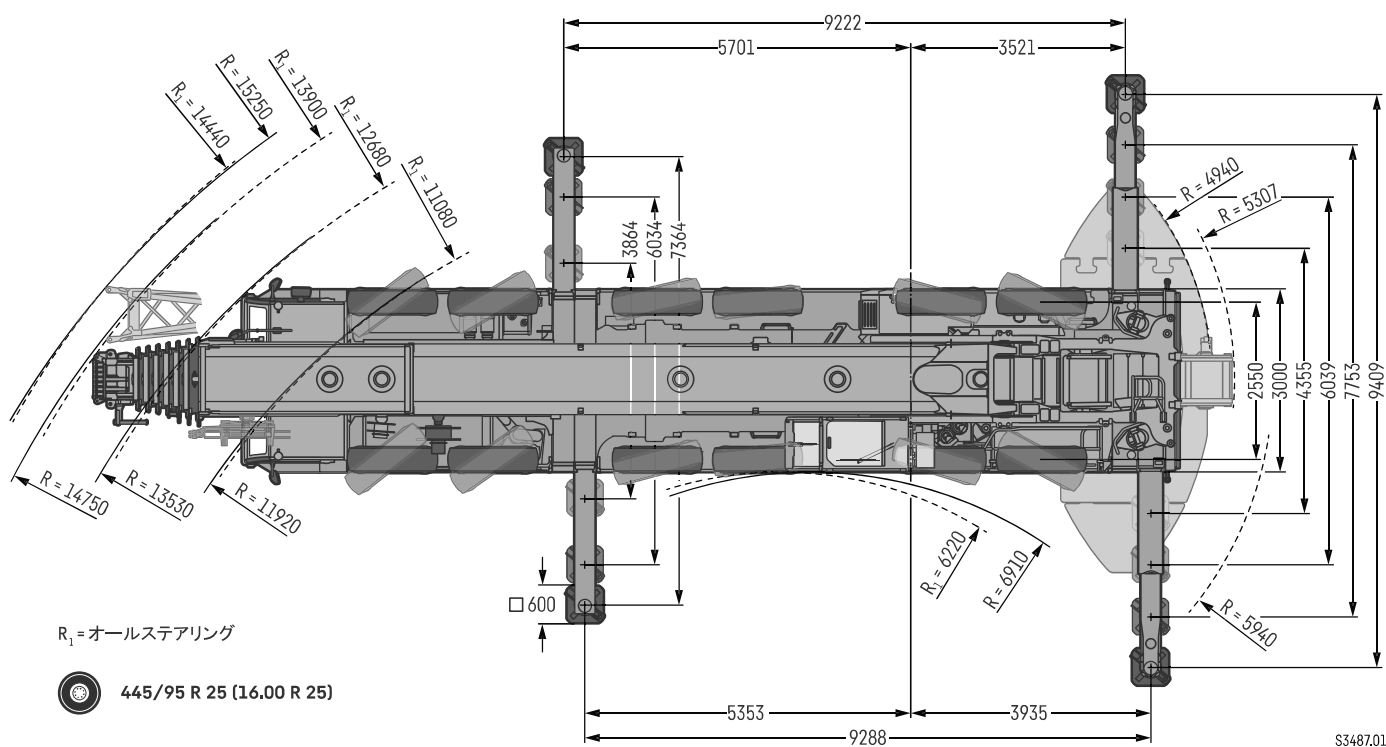

油圧チルト固定式ジブ 定格総荷重表 [TNZF43m] LTM1360NV

	14,7 m		34,6 m			39,5 m			44,5 m			49,5 m			54,5 m			59,4 m			64,3 m			69,2 m			74,2 m			79,1 m			
	NZF 43 m																																
	0°	22,5°	45°	0°	22,5°	45°	0°	22,5°	45°	0°	22,5°	45°	0°	22,5°	45°	0°	22,5°	45°	0°	22,5°	45°	0°	22,5°	45°	0°	22,5°	45°	0°	22,5°	45°	0°	22,5°	45°
9	9,2																														9		
10	8,8																														10		
11	8,4																														11		
12	8,1			7,3																											12		
13	7,7			7,1			6,9																								13		
14	7,3			6,9			6,7			6,5																					14		
15	6,9			6,7			6,5			6,3			5,2																		15		
16	6,5			6,4			6,4			6,1			5,1																		16		
18	5,8			6			5,9			5,8			4,9			4,6			4,2												18		
20	5,3			5,5			5,5			5,4			4,7			4,4			4,1			3,4									20		
22	4,7			5,1			5,2			5,1			4,5			4,2			4			3,3		2,8							22		
24	4,4			4,8			4,8			4,8			4,3			4,1			3,8			3,2		2,8		2,1					24		
26	4	3,3		4,5			4,6			4,5			4,1			3,9			3,7			3,1		2,8		2,1			1,2		26		
28	3,7	3		4,2			4,3			4,3			3,9			3,7			3,5			3		2,7		2,1		1,2			28		
30	3,3	2,8		4	2,9		4,1	2,9		4,1			3,7			3,6			3,4			2,9		2,6		2,1		1,2			30		
32	3,1	2,5		3,8	2,7		3,9	2,7		3,9	2,7		3,5			3,4			3,3			2,8		2,5		2,1		1,2			32		
34	2,8	2,3		3,5	2,6		3,6	2,6		3,7	2,6		3,4	2,4		3,3			3,1			2,7		2,5		2		1,2			34		
36	2,6	2,2		3,3	2,4		3,4	2,5		3,5	2,5		3,2	2,3		3,1	2,3		3	2,2		2,6		2,4		2		1,2			36		
38	2,4	2	1,7	3,1	2,3		3,2	2,3		3,3	2,3		3,1	2,2		3	2,2		2,9	2,1		2,6		2,3		2		1,2			38		
40	2,2	1,9	1,6	2,9	2,2		3	2,2		3,1	2,2		2,9	2,1		2,9	2,1		2,8	2		2,4	1,8	2,2		2		1,2			40		
42	2	1,8	1,5	2,7	2,1	1,6	2,8	2,1	1,6	2,9	2,1		2,8	2		2,7	2		2,7	1,9		2,3	1,7	2,1	1,6	1,9		1,2			42		
44	1,9	1,6	1,4	2,6	1,9	1,5	2,7	2	1,5	2,8	2	1,5	2,6	1,9		2,6	1,9		2,5	1,9		2,2	1,6	2,1	1,5	1,8	1,4	1,1			44		
46	1,7	1,5	1,3	2,4	1,8	1,5	2,5	1,9	1,5	2,6	1,9	1,5	2,5	1,8	1,4	2,5	1,8	1,4	2,5	1,8	1,4	2,4	1,7	1,3	2,3	1,7	1,3	1			46		
48	1,6	1,4	1,2	2,2	1,7	1,4	2,4	1,8	1,4	2,5	1,8	1,4	2,4	1,8	1,4	2,4	1,7	1,3	2,3	1,7	1,3	2	1,5	1,9	1,4	1,7	1,3	1			48		
50	1,5	1,3	1,1	2,1	1,7	1,3	2,2	1,7	1,4	2,3	1,7	1,4	2,3	1,7	1,3	2,3	1,7	1,3	2,2	1,6	1,3	1,9	1,4	1,8	1,4	1,6	1,2				50		
52	1,4	1,2	1,1	2	1,6	1,3	2,1	1,6	1,3	2,2	1,7	1,3	2,1	1,6	1,3	2,2	1,6	1,3	2,1	1,6	1,3	1,8	1,4	1,7	1,3	1,5	1,2				52		
54	1,3	1,1		1,9	1,5	1,2	2	1,6	1,3	2,1	1,6	1,3	2,1	1,5	1,2	2	1,5	1,2	2	1,5	1,2	1,7	1,3	1,6	1,2	1,5	1,1				54		
56	1,2	1,1		1,8	1,4	1,2	1,9	1,5	1,2	2	1,5	1,2	2	1,5	1,2	2	1,5	1,2	1,9	1,5	1,2	1,6	1,3	1,5	1,2	1,4	1,1				56		
58				1,7	1,4	1,2	1,8	1,4	1,2	1,9	1,5	1,2	1,9	1,4	1,2	1,9	1,4	1,1	1,9	1,4	1,2	1,6	1,2	1,5	1,1	1,3	1				58		
60				1,6	1,3	1,1	1,7	1,4	1,2	1,8	1,4	1,2	1,8	1,4	1,1	1,8	1,4	1,1	1,8	1,4	1,1	1,5	1,1	1,4	1,1	1,3					60		
62				1,5	1,2	1,1	1,6	1,3	1,1	1,7	1,3	1,2	1,7	1,3	1,1	1,7	1,3	1,1	1,7	1,3	1,1	1,4	1,1	1,3	1	1,2					62		
64				1,4	1,2	1,1	1,5	1,2	1,1	1,6	1,3	1,1	1,6	1,3	1,1	1,6	1,3	1,1	1,6	1,3	1,1	1,3	1	1,3	1,1	1,1					64		
66				1,3	1,1	1,1	1,4	1,2	1,1	1,5	1,2	1,1	1,5	1,2	1,1	1,6	1,2	1,1	1,6	1,2	1,1	1,3		1,2		1,1					66		
68				1,3	1,1	1,1	1,4	1,2	1,1	1,5	1,2	1,1	1,5	1,2	1,1	1,5	1,2	1,1	1,5	1,2	1,1	1,2		1,1		1					68		

S3487.01

本機は公道を走行する場合、メインブームを別送としてクレーン台車のみで走行しなければなりません。