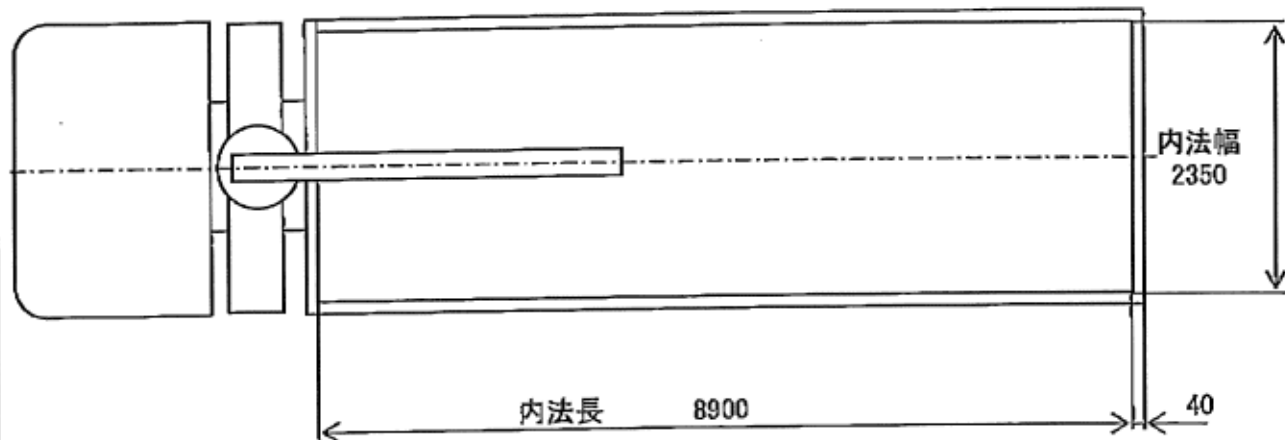

年月日	平成24年8月29日	ディーラー名	横浜日野自動車㈱ 様	メーカー	日野	SB SAGAMI 株式会社 相模ボデー
ボデー形状	平ボデー、クレーン車	ユーザー名	大京建機㈱ 様	シャシ型式	QKG-FW1EXBG-MAF	

この三面図は、メーカー発行の架装要領書に基づいた寸法の為、実測値とは異なる可能性があります。